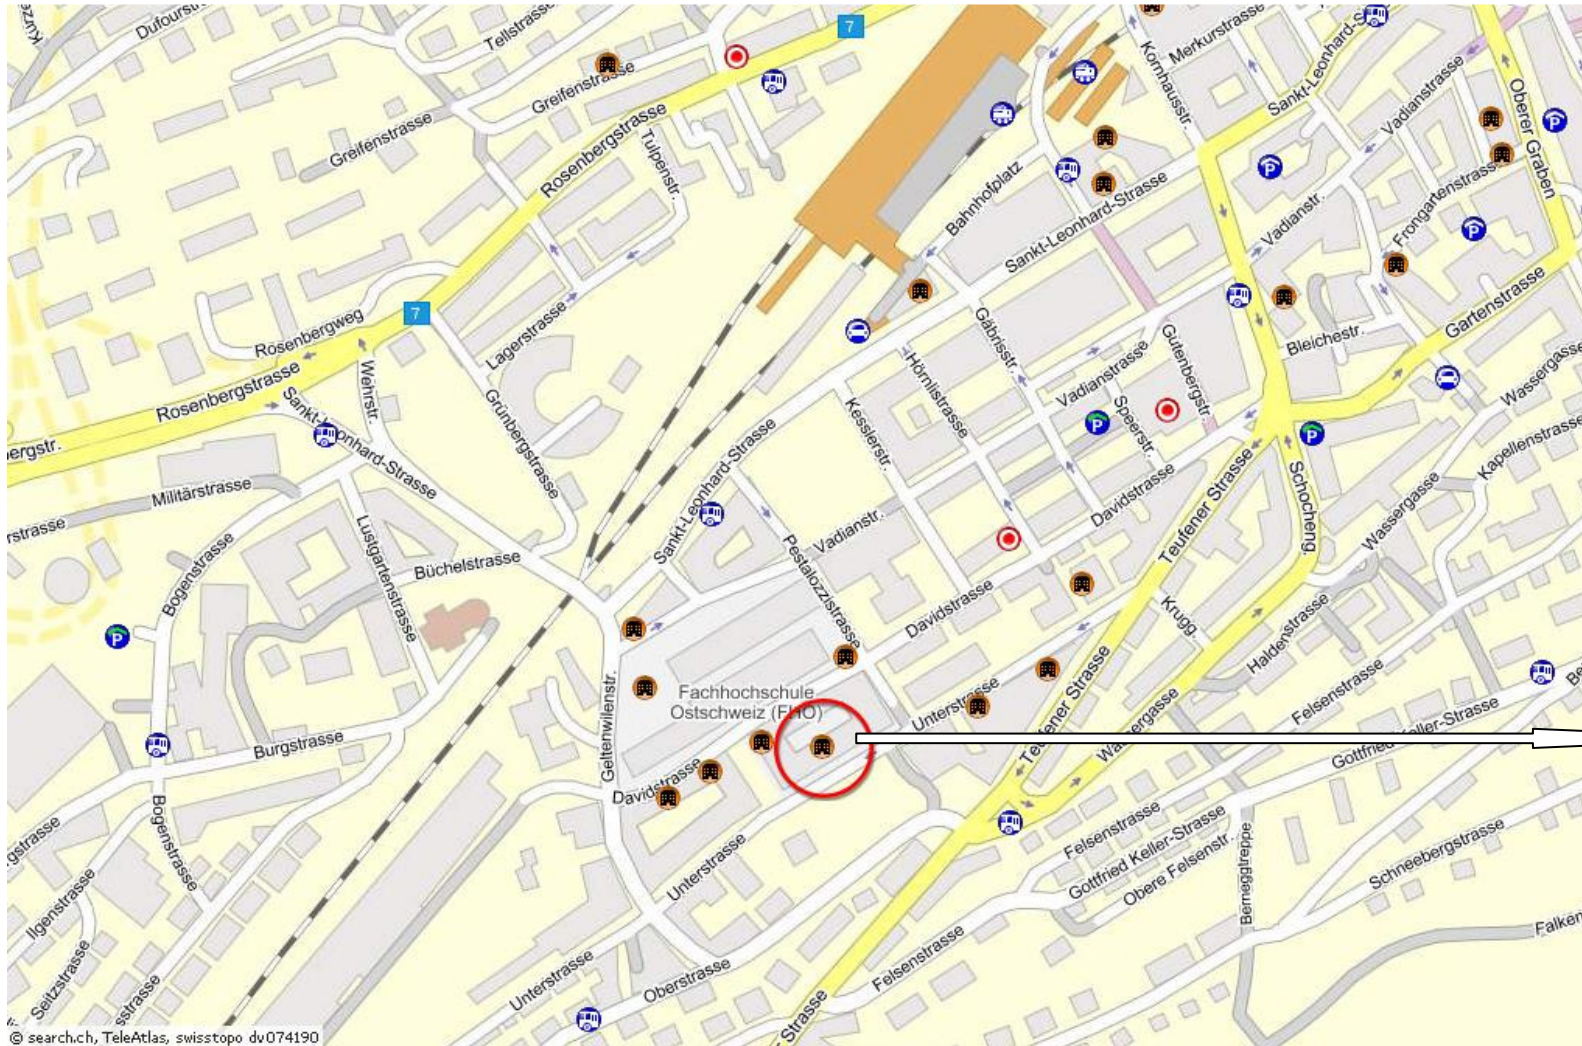

Lageplan

Landwirtschaftliche Kreditgenossenschaft des Kantons St.Gallen, Unterstr. 22, 9001 St.Gallen
Telefon 071 229 74 80

Öffentliche Parkplätze befinden sich an der Davidstrasse. Bei der Unterstrasse handelt es sich um eine Einbahnstrasse, die von der Geltenwilerstrasse her nicht befahrbar ist.